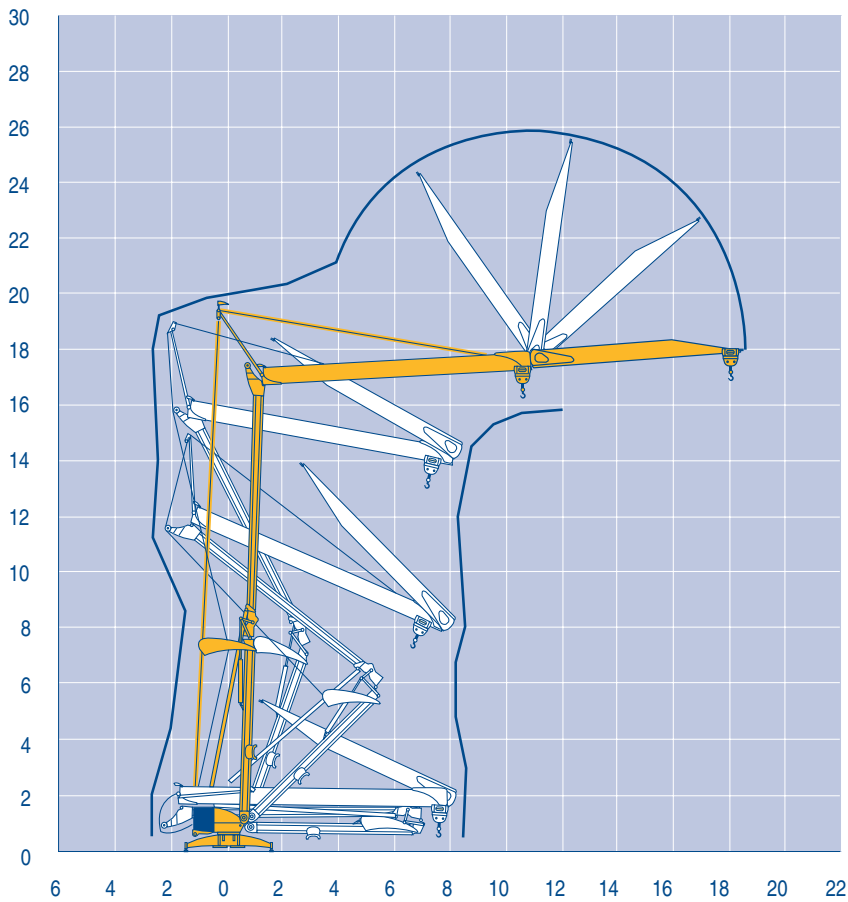

8 LVF 9 Optima

Montage
Montage
Erection
Montaje
Montaggio
Montagem

LXJ 1

Igo 12

POTAIN

F	D	GB	E	I	P
Levage	Heben	Hoisting	Elevación	Sollevamento	Elevação
Distribution	Katzfahren	Trolleying	Distribución	Distribuzione	Distribuição
Orientation	Schwenken	Slewing	Orientación	Rotazione	Rotação
50 Hz Monophasé	50 Hz Einphasige	50 Hz Single phase	50 Hz Monofasica	50 Hz Monofase	50 Hz monofásica
Conforme aux directives CEE sur le niveau acoustique	Gemäss EWG-Richtlinien für den Schall-Leistungspegel	In compliance with the EEC Instructions on noise level	Conforme con las directivas CEE sobre el nivel acústico	Conforme alle direttive CEE sul livello acustico	Conforme as directivas CEE sobre o nível acústico