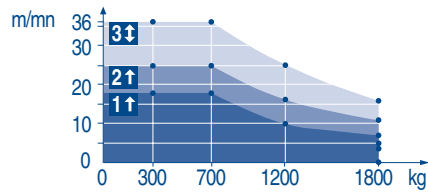

Mécanismes
Antriebe
Mechanismos
Mecanismos
Meccanismi
Mecanismos

LXJ 1

								ch - PS hp	kW
	8 LVF 9 Optima	230 V $\neq$ 20 A 1	m/min	↑ 3,5 ↓ 3,5	↑ 7 ↓ 16	↑ 18 ↓ 36		3,3	2,4
			kg	1800	1800	700			
		230 V $\neq$ 32 A 2	m/min	↑ 3,5 ↓ 3,5	↑ 11 ↓ 16	↑ 25 ↓ 36		5,2	3,8
			kg	1800	1800	700			
		400 V 3	m/min	↓ 3,5	↓ 16	↓ 36		7,5	5,5
			kg	1800	1800	700			
	1 DVF 4	-	m/min	14 - 28				1,5	1,1
	RVF 20	-	tr/min U/min rpm	0 → 1				1,5	1,1
CEI 38		IEC 38		kVA					
230 V(+6% -10%) 50 Hz $\neq$ 400 V(+6% -10%) 50 Hz				230 V 20 A : 4,6 kVA 230 V 32 A : 7,4 kVA 400 V : 11 kVA			2000/14		

8 LVF 9 Optima