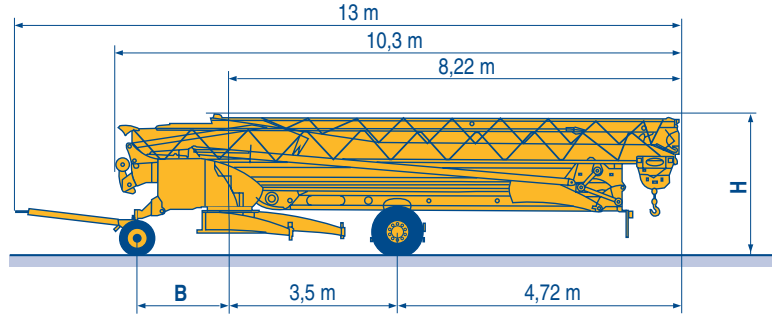

Transport
Transport
Transport
Transporte
Trasporto
Transporte

LXJ 2

- DS51/S70 ○
- DS61/S80 ○
- DS61/S120 ○
- DS61/S125 ○
- DS65/S65 ○
- DJ80/S120 ○
- DJ80/S125 ○
- DJ100/S120 ○
- DJ105/S125 ○
- DJ126M/S125 ○

	B (m)	H (m)
DS51/S70	1,93	2,85/3
DS61/S80	2,03	2,85/3
DS61/S120	2,03	2,85/3
DS61/S125	2,03	2,85/3
DS65/S65	1,93	2,85/3
DJ80/S120	2,03	2,82/2,97
DJ80/S125	2,03	2,82/2,97
DJ100/S120	2,03	2,82/2,97
DJ105/S125	2,03	2,82/2,97
DJ126M/S125	2,03	3,65/3,8

○	F	D	GB	E	I	P
	Chantier	Baustelle	Site	Obra	Cantiere	Estaleiro

Document commercial non contractuel. Pour toute information technique se référer à la notice correspondante

Unverbindliches Vertriebsdokument. Für technische Informationen, siehe die entsprechenden Anweisungen.

This commercial document is not legally binding. For any technical information, please refer to the corresponding instructions.

Documento commercial no contractual. Para cualquier información técnica, ver la noticia correspondiente.

Documento commerciale non vincolante. Per tutte le informazioni tecniche fare riferimento al catalogo istruzioni

Documento comercial não contractual. Para qualquer informação técnica complementar consultar as respectivas instruções

18, rue de Charbonnières - B.P.173
69132 ECULLY Cedex - France

Tél. : (33) 4 72 18 20 20
Fax. : (33) 4 72 18 20 00
www.manitowoccrane.com www.potain.com

Americas

Tel: +1 920 683 6322
Tel: +1 717 597 8121

Europe - Middle East - Africa

Tel : +(33) 4 72 81 50 00
Tel : +(44) 191 565 6281

Asia - Pacific

Tel: +(65) 6861 7133
Fax: +(65) 6862 4142

www.manitowoccrane.com

Igo 12

Réf. 2003 48 LXJ 2

Copyright.Reproduction interdite © POTAIN 2003

Réalisation HeadLines